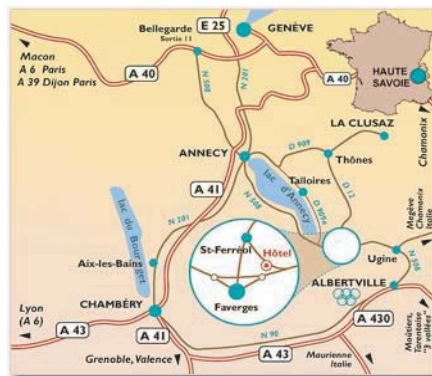

#### Activités dans la région

Tous sports nautiques sur le lac Monte-Medio, via Ferrata. Escalade, parcours aventures, raquettes à neige, ski piste/fond à 30 mn, randonnées.

#### LEGENDE DES PLANS

- prise électrique
- MW cloison amovible ou pliante
- ☎ téléphone (ou prise)
- antenne TV
- ▭ porte
- ▭ fenêtre
- ⦿ prise micro

Villes proches : Albertville (17 km), Annecy (26 km), Genève (70 km), Chambéry (50 km), Lyon (190 km).  
Accès : A 40 - A 41, sortie Annecy dir. Albertville par N 508. Hôtel, sortie Faverges. A 43, sortie Albertville, dir. Annecy N 508. Hôtel à l'entrée de Faverges.

Annecy (26 km) Annecy (26 km)

#### DIVERS

Parking privé gratuit (50 places)  
Survol du lac d'Annecy et de la chaîne des Alpes, départ et arrivée possible depuis l'hôtel.