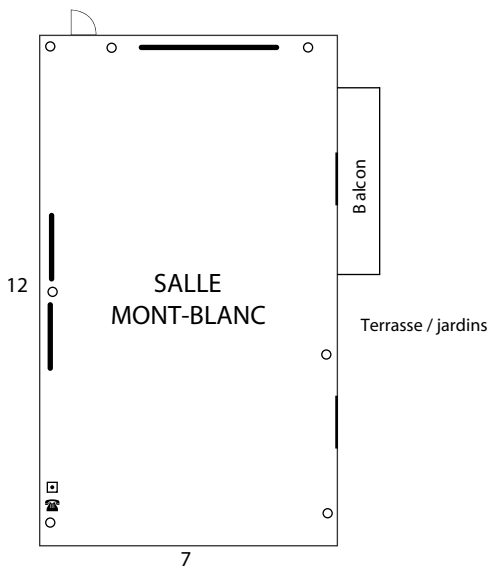

#### LES SALLES

toutes les dimensions sont indiquées en mètres

Salles	dimensions			60	40	30	35	50	70	lumière du jour	étage
	L x l	h	m <sup>2</sup>								
Mont-Blanc	12 x 7	2,9	84	60	40	30	35	50	70	oui	1 <sup>er</sup>
Roibet	8 x 7	2,8	56	35	20	15	28	30	50	oui	rdc